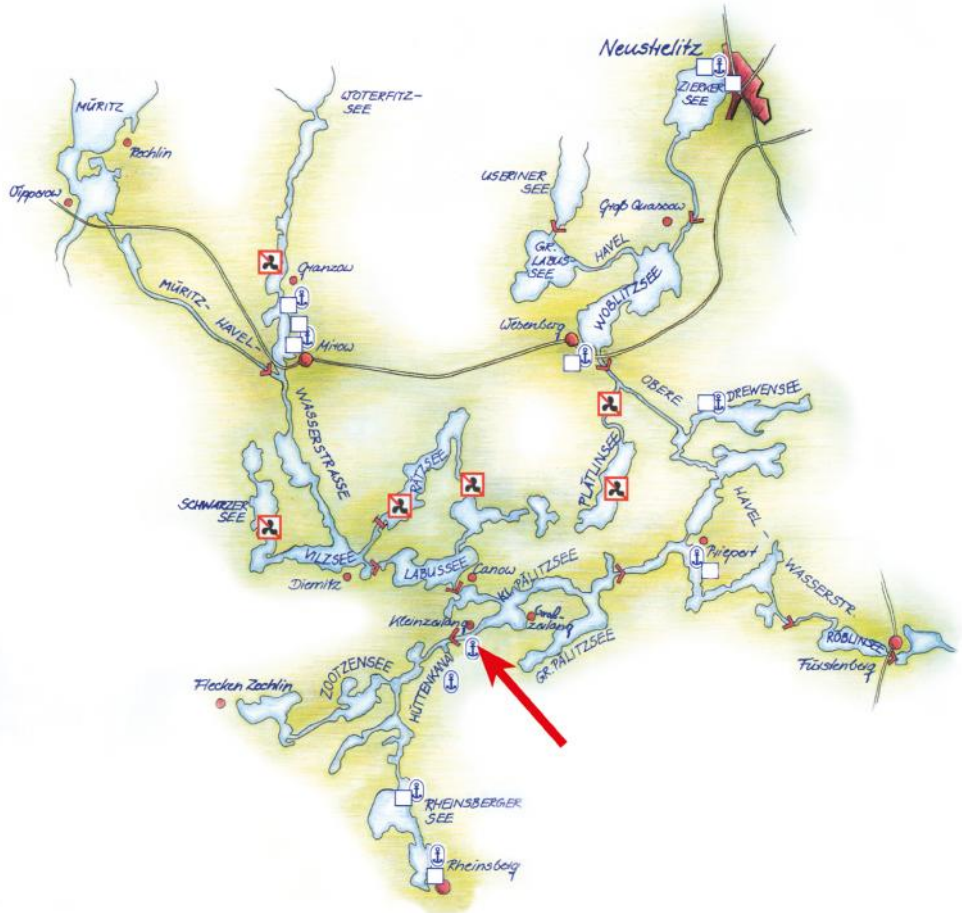

# Marina Wolfsbruch

Jachthafen im Precise Resort Marina Wolfsbruch

Hafen-Adresse:

Wolfsbruch 3  
16831 Rheinsberg-Kleinzerlang  
Rheinsberger Gewässer km 2,5

Basisleitung:

Nur während Ihrer Anreise und  
Charterzeit !

0174-673 68 50 (Mo-Fr 9-17 Uhr)

in der Nähe  
In Standort- und Servicekooperation mit der Marina Wolfsbruch

In dieser Ferienanlage finden Sie alles: einen Sportboothafen mit Komplettservice, Hotel mit Restaurants und Spaßbad, Konditor und Bäcker, Fahrradverleih und vieles mehr! Genießen Sie die Natur! Die traumhafte Seenlandschaft bietet Ihnen sauberes Wasser, umgeben von Wäldern und Wiesen. Von Marina Wolfsbruch aus erreichen Sie bequem Rheinsberg, Waren (Müritz), Mirow, Wesenberg, Neustrelitz, und Fürstenberg. Die Marina liegt in der Mecklenburgischen Seenplatte, also sehr idyllisch! Für das erste Bunkern empfehlen wir Ihnen daher, auf Einkaufsmöglichkeiten in Rheinsberg zurückzugreifen.

## Preisliste für Charterkunden Unruh Marine (Liegeplatz Unruh Marine)

Bitte beachten Sie, dass einige der nachstehend genannten Leistungen (Tanken, Schmutzwasserentsorgung, Parken) direkt von der Marina Wolfsbruch erbracht und Ihnen in Rechnung gestellt werden.

Öffnungszeiten der Tankstelle:  
täglich von 09.00 bis 12.00 Uhr u. 13.00 bis 17.45 Uhr

Parken auf dem bewachten Gelände für Besucher und Chartergäste pro Tag	
Pkw je Tag	7,00 €
pro Woche	35,00 €
pro Folgewoche	20,00 €