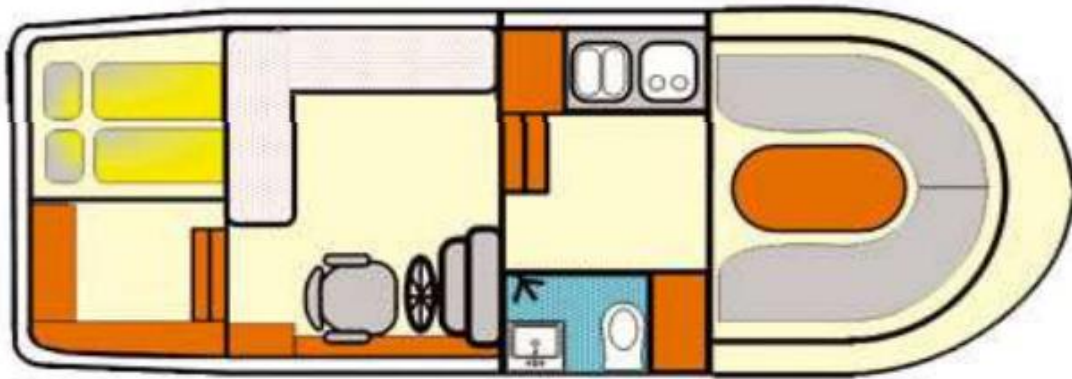

Marco 860 AK Sport

Sonderausstattung

Summe der Sonderausstattung Netto	- €
Basispreis Netto	122.055 €
Zwischensumme Netto	122.055 €
Umsatzsteuer 19%	23.190 €
Gesamtbetrag	145.245 €

Ort, Datum, Unterschrift Kunde

Ort, Datum, Unterschrift Händler

Irrtümer sind vorbehalten

Unverbindliche Preisempfehlungen. Alle Preise verstehen sich in EURO exkl. 19 % ges. MwSt. und gelten ab Hersteller.

Preise für die Sonderausstattung nur in Verbindung mit einer Yachtbestellung

Änderungen in Preis u. Technik ohne vorherige Ankündigung vorbehalten. Preisliste gültig ab 20.11.2022 / V1.03