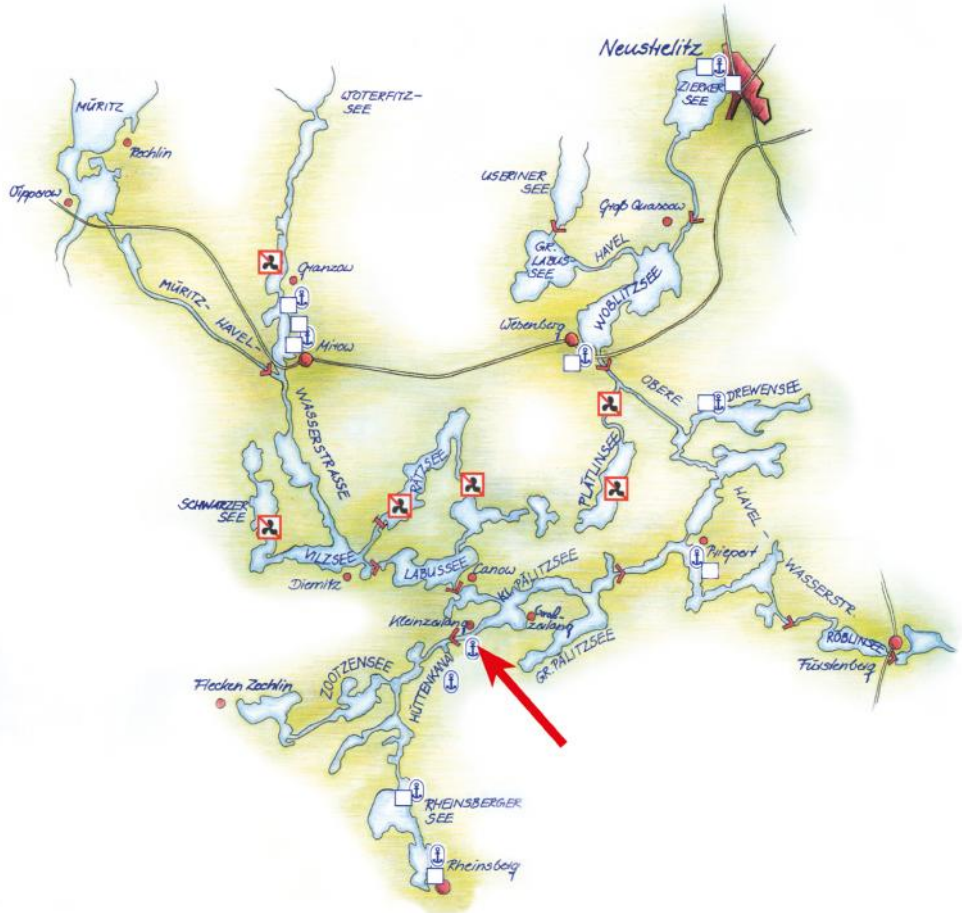

Marina Wolfsbruch

Jachthafen im Precise Resort Marina Wolfsbruch

Hafen-Adresse:

Wolfsbruch 3

16831 Rheinsberg-Kleinzerlang

Rheinsberger Gewässer km 2,5

Basisleitung:

0174-673 68 50

● im Hafen
○ in der Nähe
In Standort- und Servicekooperation mit der Marina Wolfsbruch

In dieser Ferienanlage finden Sie alles: einen Sportboothafen mit Komplettservice, Hotel mit Restaurants und Spaßbad, Konditor und Bäcker, Fahrradverleih und vieles mehr!

Genießen Sie die Natur! Die traumhafte Seenlandschaft bietet Ihnen sauberes Wasser, umgeben von Wäldern und Wiesen. Von Marina Wolfsbruch aus erreichen Sie bequem Rheinsberg, Waren (Müritz), Mirow, Wesenberg, Neustrelitz, und Fürstenberg.

Preisliste für Charterkunden Unruh Marine (Liegeplatz Unruh Marine)

Bitte beachten Sie, dass einige der nachstehend genannten Leistungen (Tanken, Schmutzwasserentsorgung, Parken) direkt von der Marina Wolfsbruch erbracht und Ihnen in Rechnung gestellt werden.