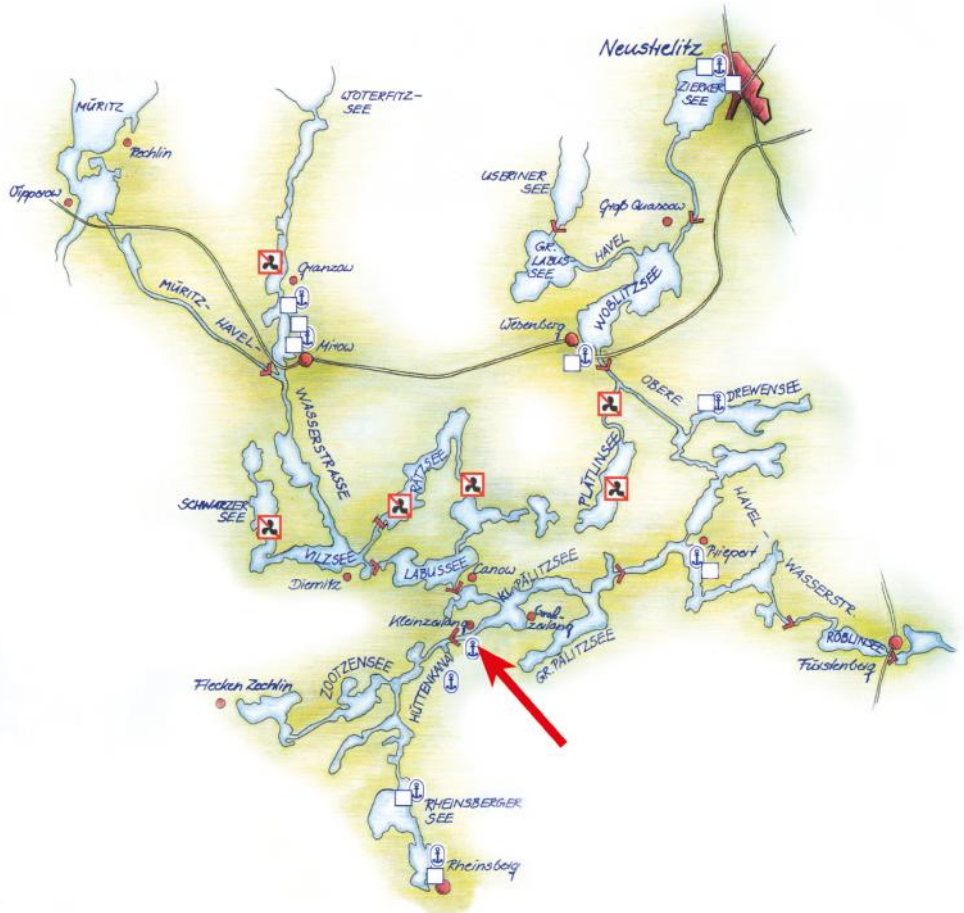

Marina Wolfsbruch

Jachthafen im Precise Resort Marina Wolfsbruch

Hafen-Adresse:

Wolfsbruch 3

16831 Rheinsberg-Kleinzerlang

Rheinsberger Gewässer km 2,5

Basisleitung:

0174-673 68 50

● im Hafen
○ in der Nähe

In Standort- und Servicekooperation mit der Marina Wolfsbruch

In dieser Ferienanlage finden Sie alles: einen Sportboothafen mit Komplettservice, Hotel mit Restaurants und Spaßbad, Konditor und Bäcker, Fahrradverleih und vieles mehr!

Genießen Sie die Natur! Die traumhafte Seenlandschaft bietet Ihnen sauberes Wasser, umgeben von Wäldern und Wiesen. Von Marina Wolfsbruch aus erreichen Sie bequem Rheinsberg, Waren (Müritz), Mirow, Wesenberg, Neustrelitz, und Fürstenberg.

Liegegebühr Schiff je Meter Länge und je Nacht 1,50 €
(inkl. Benutzung der Sanitäreanlagen, Entsorgung von normalem Hausmüll)

Strom je Tag 4,00 €

Fäkalienentsorgung, Frischwasser:
gemäß aktueller Hafenordnung