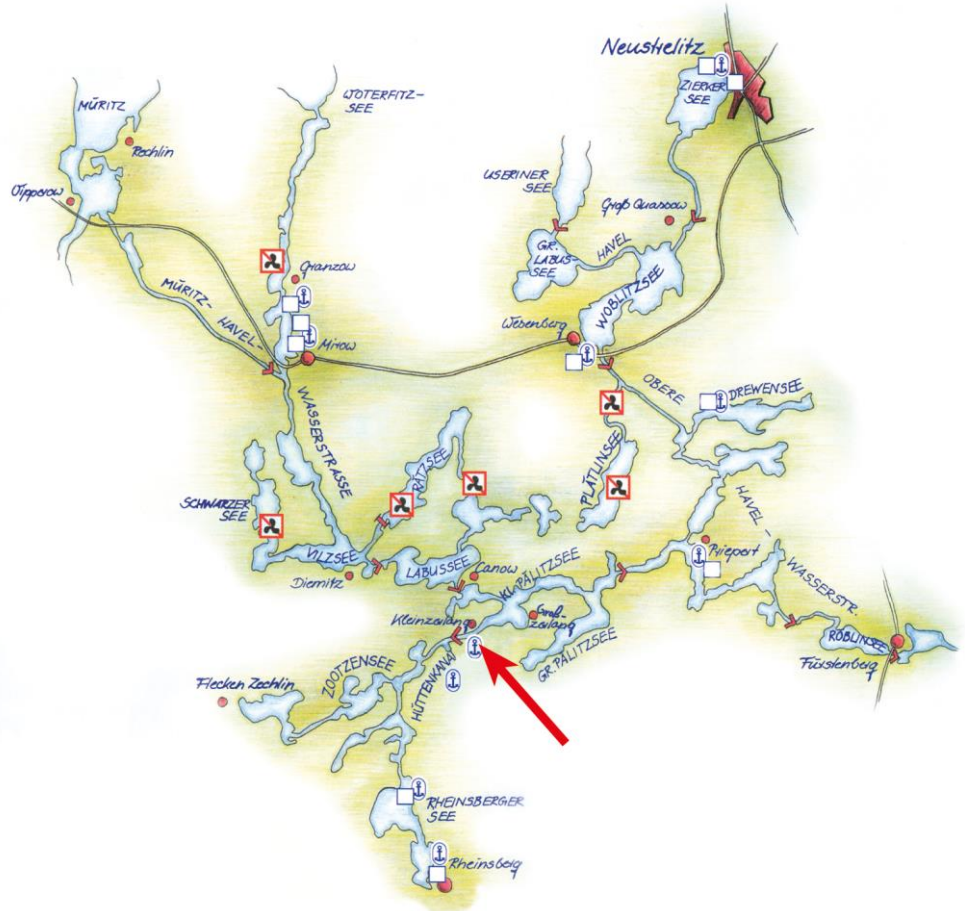

Marina Wolfsbruch

Jachthafen im Precise Resort Marina Wolfsbruch

Hafen-Adresse:

Wolfsbruch 3

16831 Rheinsberg-Kleinzerlang

Rheinsberger Gewässer km 2,5

Basisleitung:

0176-24347394

● im Hafen
○ in der Nähe
In Standort- und Servicekooperation mit der Marina Wolfsbruch

In dieser Ferienanlage finden Sie alles: einen Sportboothafen mit Komplettservice, Hotel mit Restaurants und Spaßbad, Konditor und Bäcker, Fahrradverleih und vieles mehr!

Genießen Sie die Natur! Die traumhafte Seenlandschaft bietet Ihnen sauberes Wasser, umgeben von Wäldern und Wiesen. Von Marina Wolfsbruch aus erreichen Sie bequem Rheinsberg, Waren (Müritz), Mirow, Wesenberg, Neustrelitz, und Fürstenberg.

Liegegebühr Schiff je Meter Länge und je Nacht 1,50 €
(inkl. Benutzung der Sanitäreanlagen, Entsorgung von normalem Hausmüll)

Strom je Tag 4,00 €

Fäkalienentsorgung, Frischwasser:
gemäß aktueller Hafenordnung